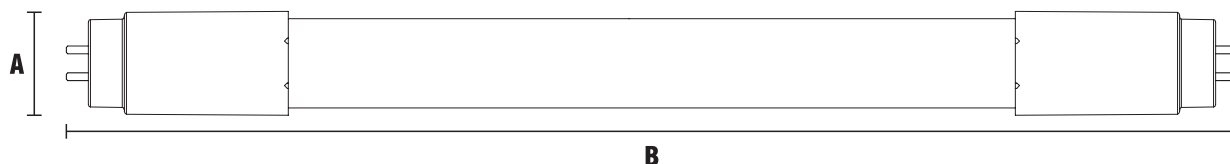

CÓDIGOS

Modelo	ERP	Código Barras	Código Coletivo	Quantidade Coletivo
LAMP TUBO LED T5 55CM 9W 3000K	11080475	7897079085440	17897079085447	10 peças
LAMP TUBO LED T5 55CM 9W 4000K	11080476	7897079085457	17897079085454	10 peças
LAMP TUBO LED T5 55CM 9W 6500K	11080477	7897079085464	17897079085461	10 peças

DIMENSÕES (mm)

Modelo	Diâmetro (A)	Comprimento (B)
LAMP TUBO LED T5 9W 55CM	16mm	550mm